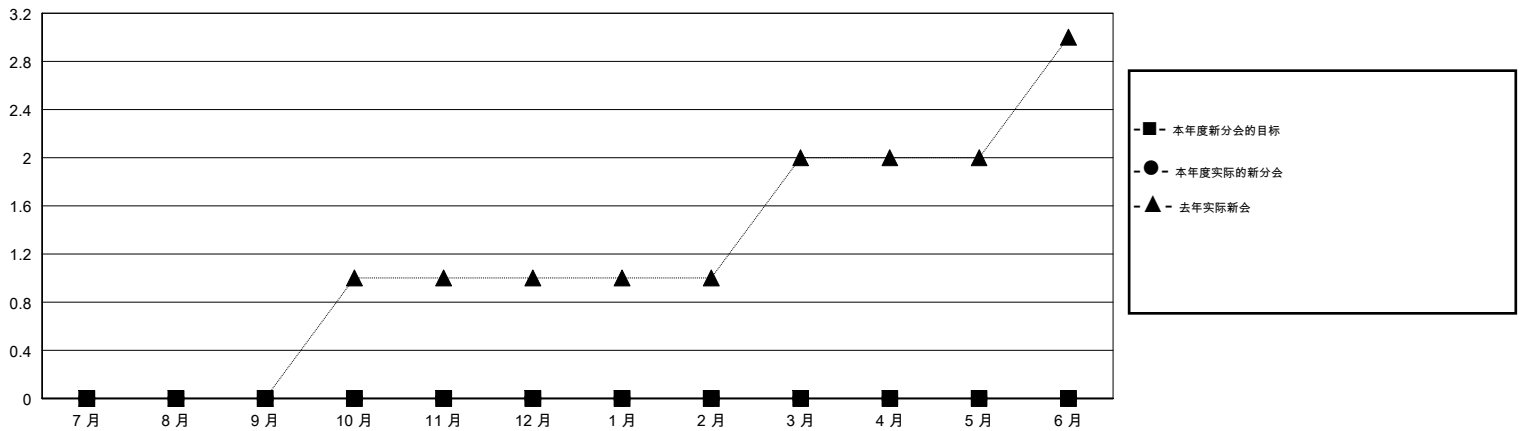

# MONTHLY MEMBERSHIP PROGRESS REPORT

District 383

Results as of: 06/30/2019

GMT: ZIYU LIN

地点 CHINA

GMT宪章区

分会			
成果 2018-2019			
季	新分会目标	新会	会员流失的分会
7月/8月/9月	0	0	7
10月/11月/12月	0	0	0
1月/2月/3月	0	0	0
4月/5月/6月	0	0	10

位会员@每位须缴			
成果 2018-2019			
季	会员净增长目标	实际会员增长数	实际退会会员 (包括转会)
7月/8月/9月	250	15	28
10月/11月/12月	250	3	3
1月/2月/3月	150	6	6
4月/5月/6月	100	59	555

目标与实际新会累积

目标和实际会员累积

已取消的分会: 17	21 CLUBS OF 94 增添1位或以上的新会员	性别分布 男 1,042 (63.46%) 女 600 (36.54%) 年度女性会员百分比目标: 0%
放弃的会员 过世 0 分会已取消 0 其他 592 总计 592	<a href="#">点击这里取得累计会员数据</a>	总计家庭单位会员数 178 支付减半会费的家庭会员 91