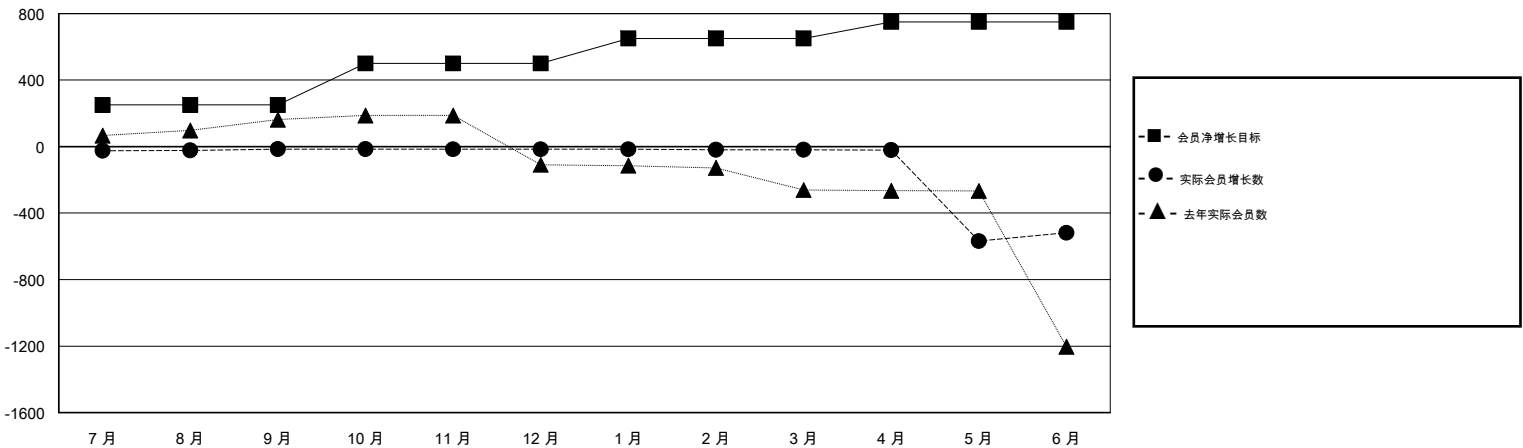

# MONTHLY MEMBERSHIP PROGRESS REPORT

District 383

Results as of: 06/30/2019

GMT: ZIYU LIN

地点 CHINA

GMT宪章区

分会			
成果 2018-2019			
季	新分会目标	新会	会员流失的分会
7月/8月/9月	0	0	7
10月/11月/12月	0	0	0
1月/2月/3月	0	0	0
4月/5月/6月	0	0	10

位会员@每位须缴			
成果 2018-2019			
季	会员净增长目标	实际会员增长数	实际退会会员 (包括转会)
7月/8月/9月	250	15	28
10月/11月/12月	250	3	3
1月/2月/3月	150	6	6
4月/5月/6月	100	59	555

目标与实际新会累积

目标和实际会员累积

已取消的分会: 17	21 CLUBS OF 94 增添1位或以上的新会员	性别分布 男 1,042 (63.46%) 女 600 (36.54%) 年度女性会员百分比目标: 0%
放弃的会员 过世 0 分会已取消 0 其他 592 总计 592	<a href="#">点击这里取得累计会员数据</a>	总计家庭单位会员数 178 支付减半会费的家庭会员 91